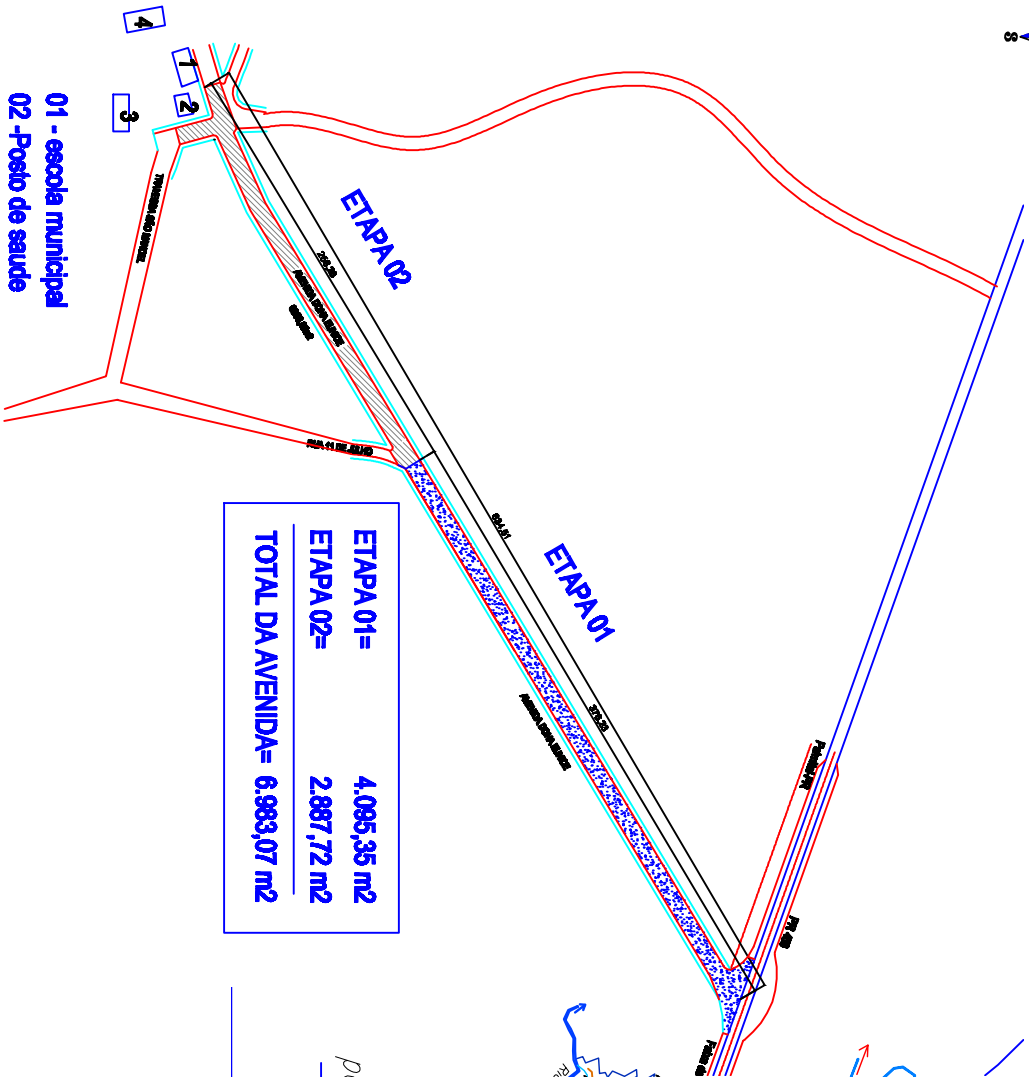

AVENIDA DONA EUNICE - DISTRITO DE SÃO MANOEL - SANTA MARIA DO OESTE-PR

PREFEITURA MUNICIPAL DE SANTA MARIA DO OESTE | PRANCHA **01/01**

MAPA DE LOCALIZAÇÃO PAVIMENTAÇÃO ASFALTICA DISTRITO SÃO MANOEL

Projeto: Lote 01 - Ovale
 Autor: [Nome] | Data: [Data]
 Escala: 1/20 | Data: 18/08/2017