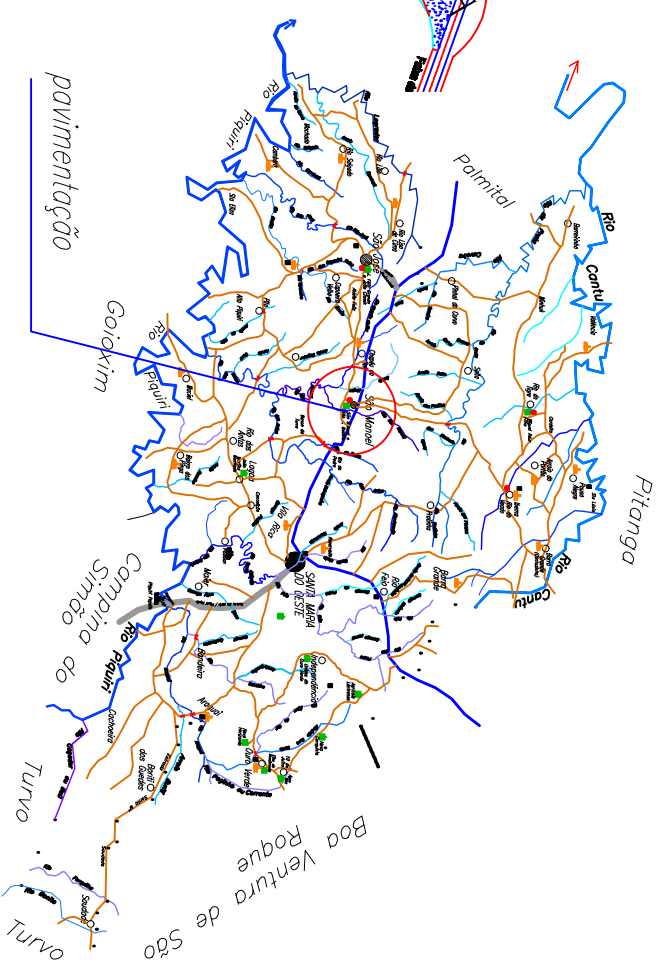

AVENIDA DONA EUNICE - DISTRITO DE SÃO MANOEL - SANTA MARIA DO OESTE-PR

PREFEITURA MUNICIPAL DE SANTA MARIA DO OESTE | PRANCHA **01/01**

MAPA DE LOCALIZAÇÃO PAVIMENTAÇÃO ASFALTICA DISTRITO SÃO MANOEL

Projeto: Lote 01 - Ovale
 Autor: [Nome] | Data: [Data]
 Escala: 1/20 | Data: 18/08/2017