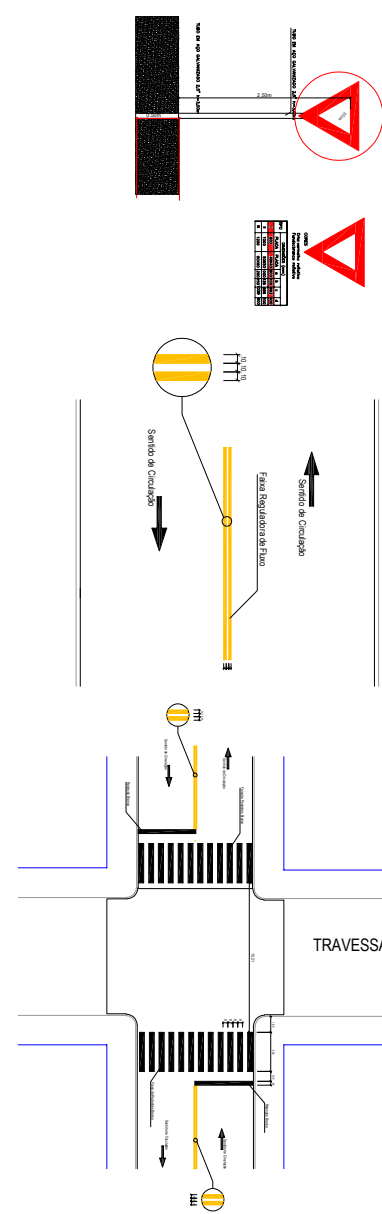

PLANTA DE SINALIZAÇÃO

DETALHE 02

DETALHE 01

<p>02/04</p> <p>PROJETO SINALIZAÇÃO</p> <p>PAVIMENTAÇÃO EM CEBU</p> <p>PROJETO SINALIZAÇÃO E PAVIMENTAÇÃO EM CEBU PARA A RUA SEM NOMINAÇÃO, INTERSEÇÃO COM RUA VIRGÍLIO M. DE MORAES, RUA GERMINA MACIEL DE OLIVEIRA E RUA SEM NOMINAÇÃO, MUNICÍPIO DE SÃO PAULO, SP.</p> <p>PROJETO DE ARQUITETURA E URBANISMO</p> <p>PROJETO DE SINALIZAÇÃO E PAVIMENTAÇÃO EM CEBU</p> <p>PROJETO DE SINALIZAÇÃO E PAVIMENTAÇÃO EM CEBU</p> <p>PROJETO DE SINALIZAÇÃO E PAVIMENTAÇÃO EM CEBU</p>	
<p>PROJETO DE SINALIZAÇÃO E PAVIMENTAÇÃO EM CEBU</p> <p>PROJETO DE SINALIZAÇÃO E PAVIMENTAÇÃO EM CEBU</p> <p>PROJETO DE SINALIZAÇÃO E PAVIMENTAÇÃO EM CEBU</p>	<p>PROJETO DE SINALIZAÇÃO E PAVIMENTAÇÃO EM CEBU</p> <p>PROJETO DE SINALIZAÇÃO E PAVIMENTAÇÃO EM CEBU</p> <p>PROJETO DE SINALIZAÇÃO E PAVIMENTAÇÃO EM CEBU</p>